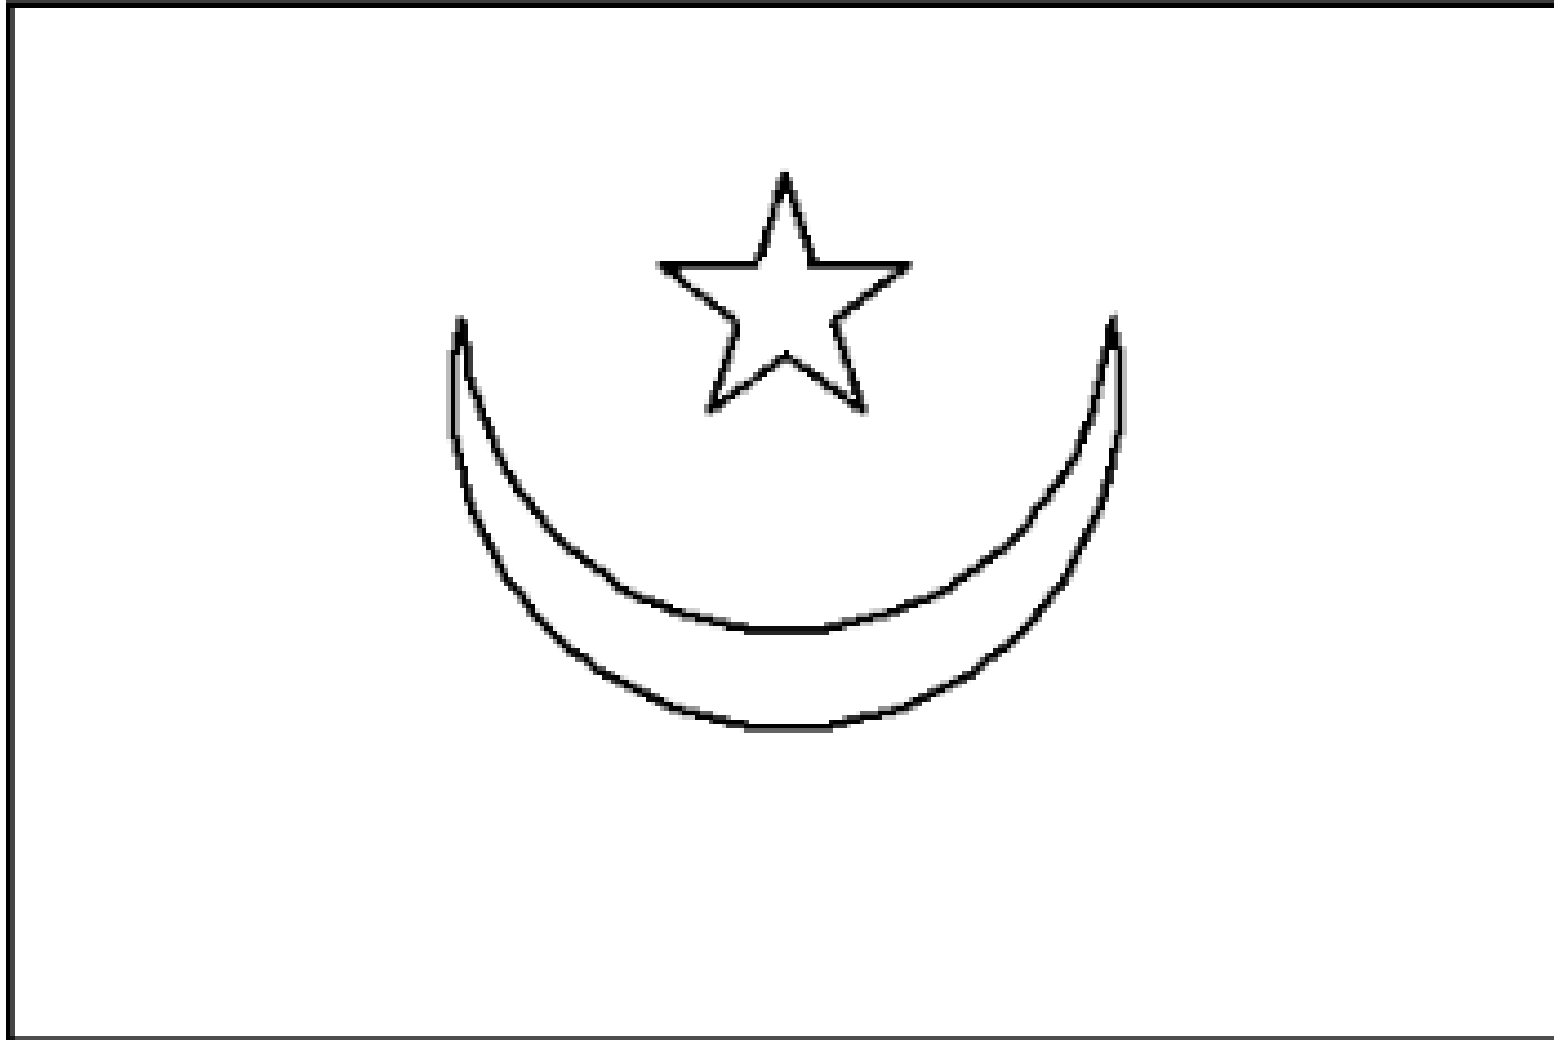

BANDERAS DE LA DIVISION AFRICANA CENTRO OCCIDENTAL

**3er. Trimestre
2020**

**CLASES CON
ALICIA**

BANDERA DE BENIN

BANDERA DE BURKINA FASO

BANDERA DE CAMERUN

BANDERA DE CABO VERDE

BANDERA REPUBLICA CENTRO AFRICANA

BANDERA DE CHAD

BANDERA DE REPUBLICA DEL CONGO

BANDERA COSTA DE MARFIL

BANDERA DE GUINEA-ECUATORIAL

BANDERA DE GABON

BANDERA DE GAMBIA

BANDERA DE GHANA

BANDERA DE GUINEA

BANDERA DE GUINEA- BISAU

BANDERA DE LIBERIA

BANDERA DE MALI

BANDERA DE MAURITANIA

BANDERA DE NIGER

BANDERA DE NIGERIA

BANDERA DE SENEGAL

BANDERA DE SIERRA LEONA