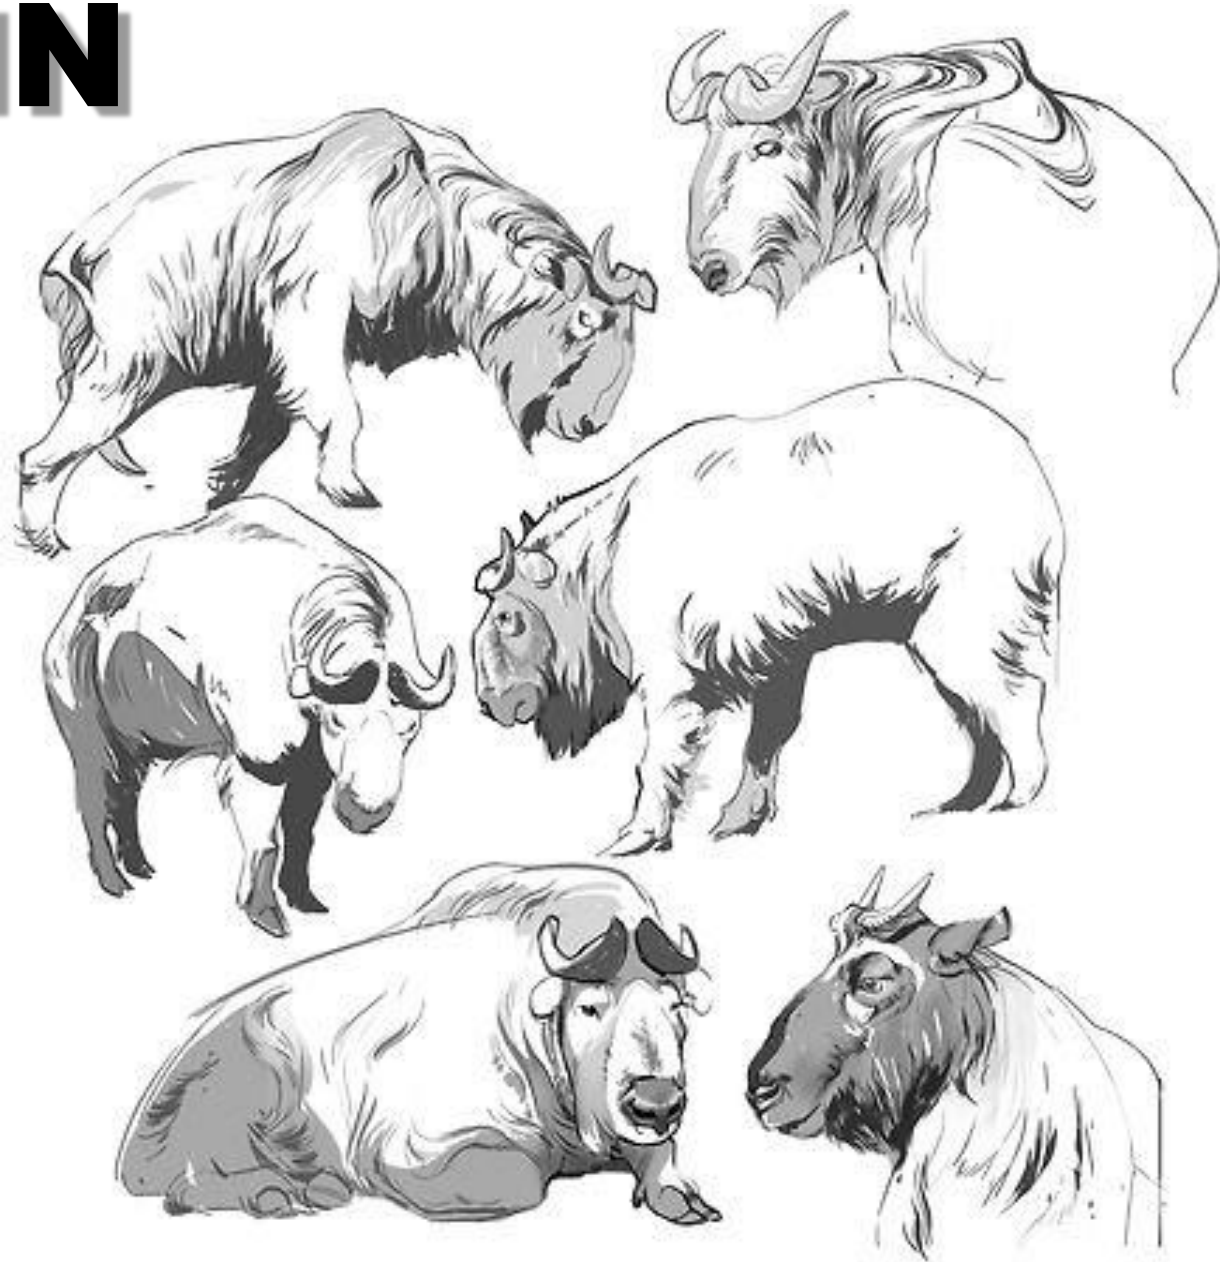

TAKIN

**CLASES CON
ALICIA**