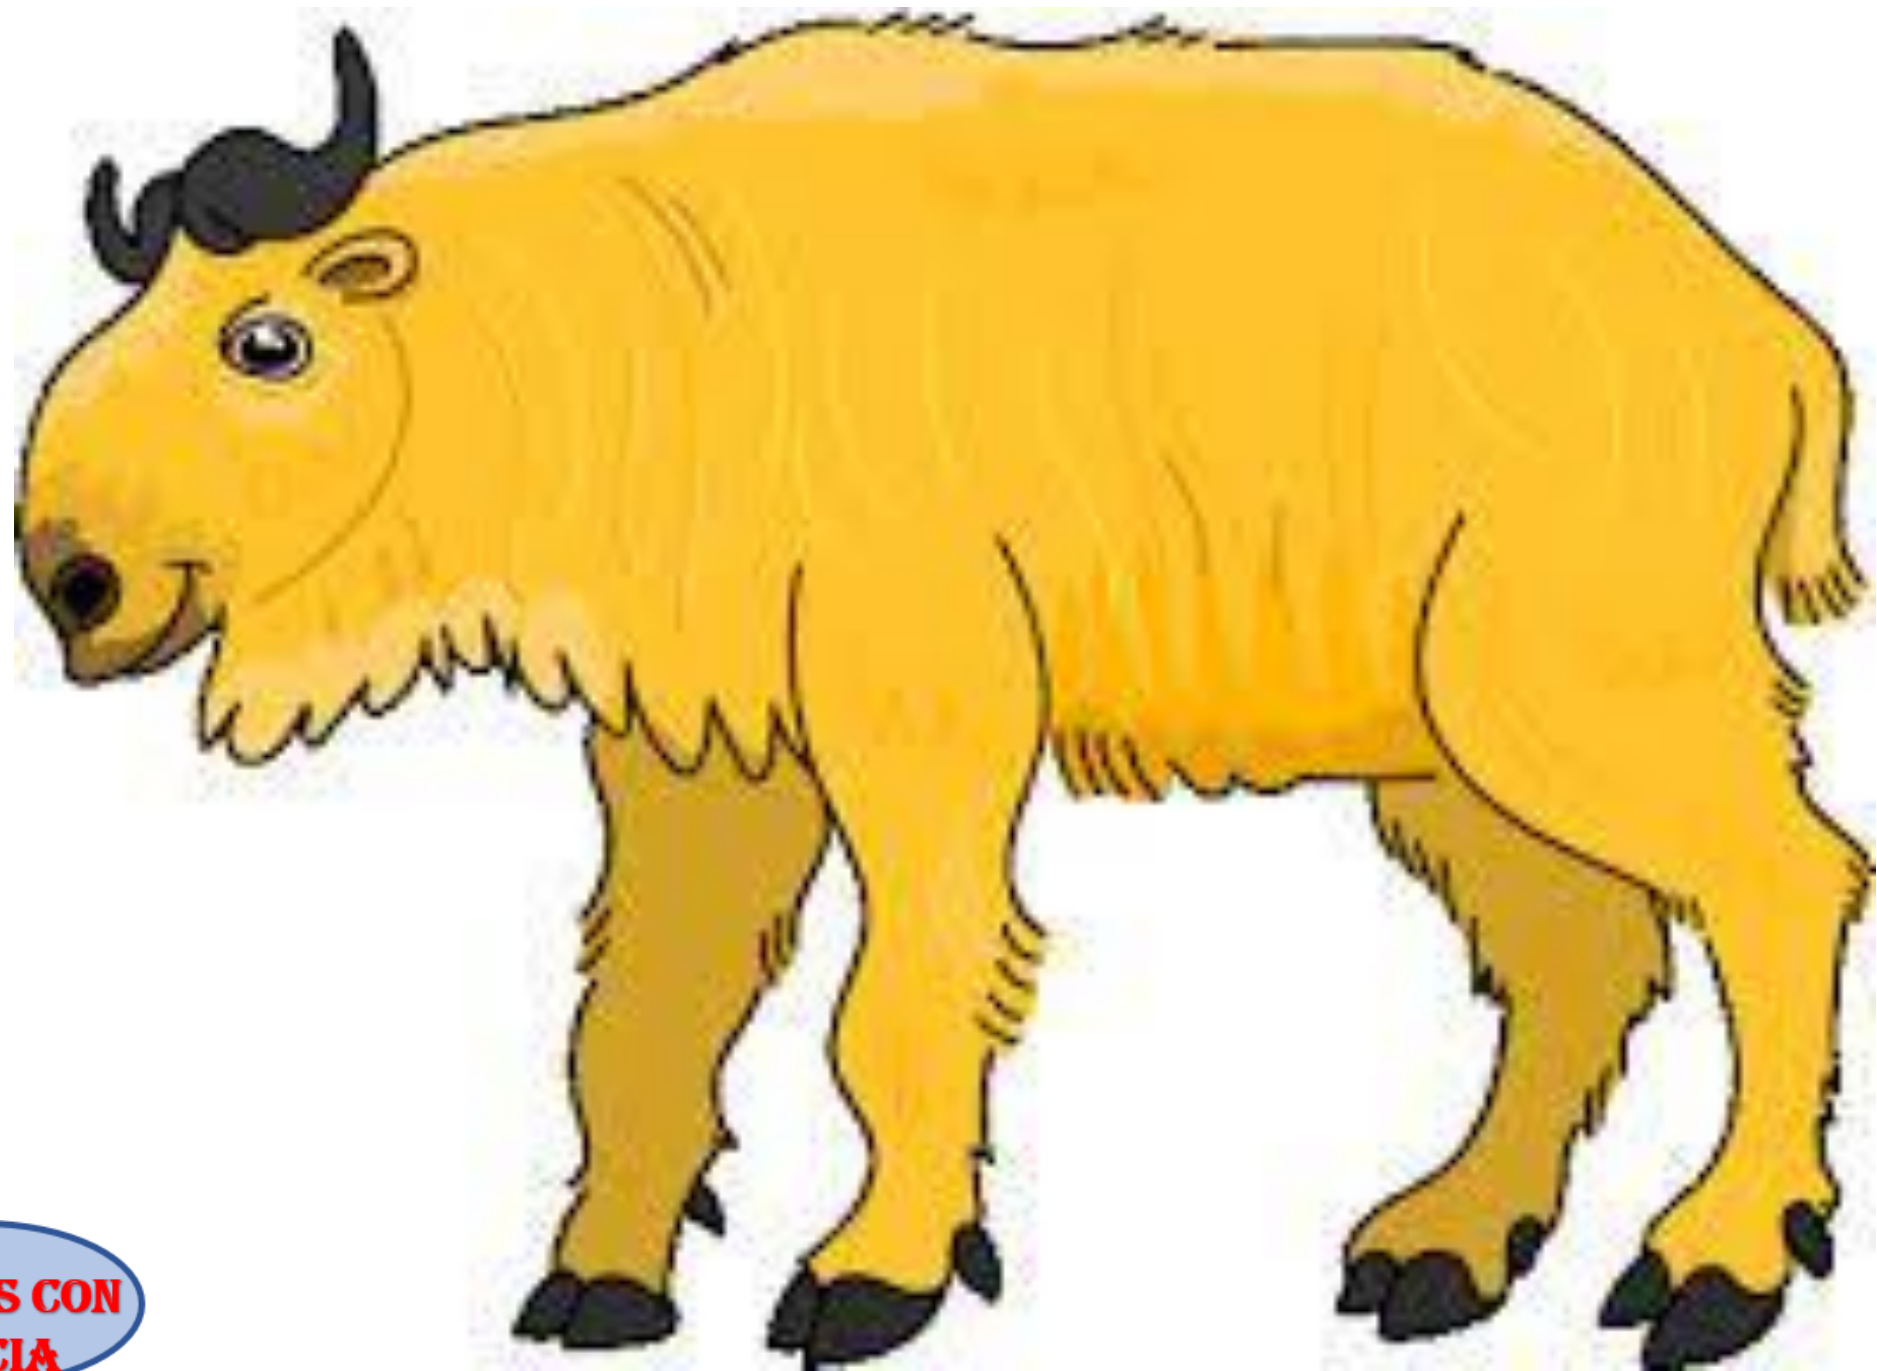

**CLASES CON
ALICIA**